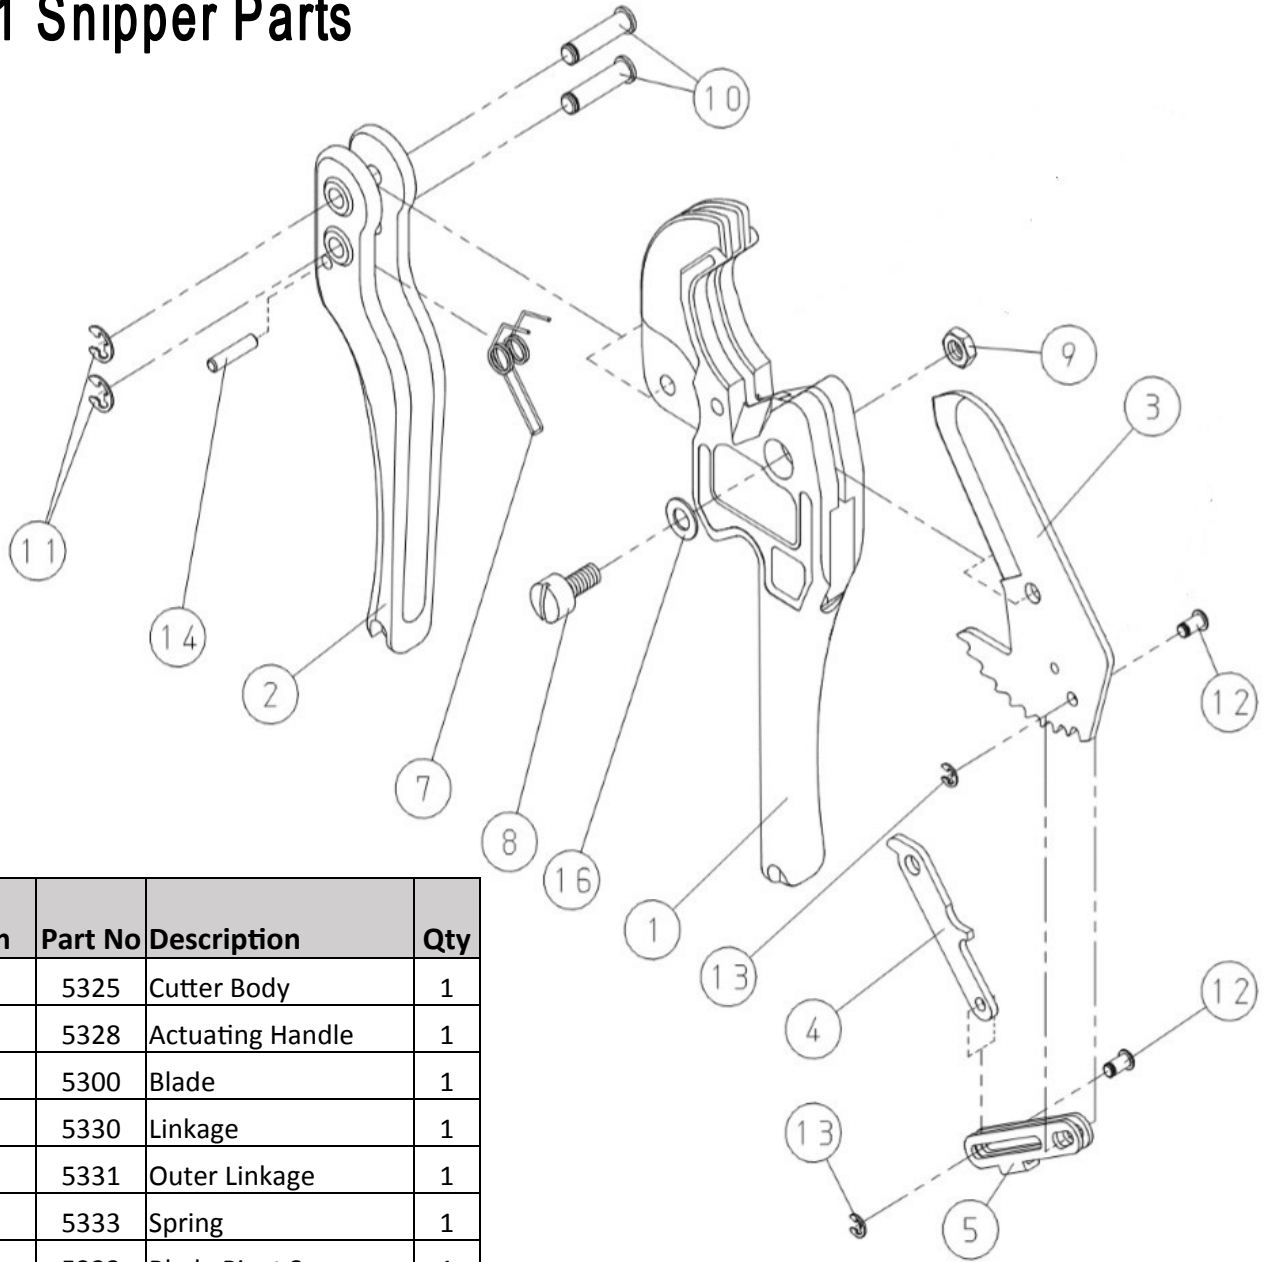

Wheeler-Rex
 3744 Jefferson Road
 Ashtabula, OH 44004
 T: 800-321-7950 / 440-998-2788
 wheeler@wheelerrex.com
 www.wheelerrex.com

5291 Snipper Parts

Item	Part No	Description	Qty
1	5325	Cutter Body	1
2	5328	Actuating Handle	1
3	5300	Blade	1
4	5330	Linkage	1
5	5331	Outer Linkage	1
7	5333	Spring	1
8	5322	Blade Pivot Screw	1
9	600811	Hex Nut	1
10	5317	Pivot Pin	2
11	5319	Retaining Ring	2
12	5334	Blade Pin	2
13	5335	Retaining Ring	2
14	5336	Spring Pin	1
16	5338	Spring Washer	2